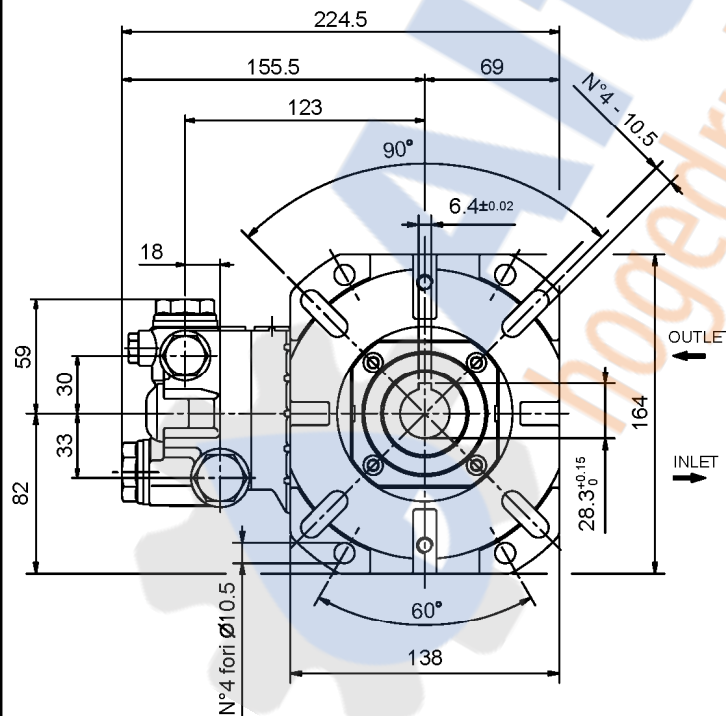

**DIMENSIONI D'INGOMBRO – OVERALL DIMENSIONS – DIMENSIONS D'ENCOMBREMENT
RAUMBEDARF – DIMENSIONES TOTALES – DIMENSÕES**

B

COD. DIS. 44.2145.00

**W97 – W112 – W124
W130 – W130HH
W140 – W140HH
W150 – W154 - W154HH
W170 – W200 – W204
WW116
WW136 – WW156 - WW176
WW186 – WW206 – WW209**

C

COD. DIS. 44.2144.00

**WW960 - WW961
WW962 - WW963
WW964 – WW965**