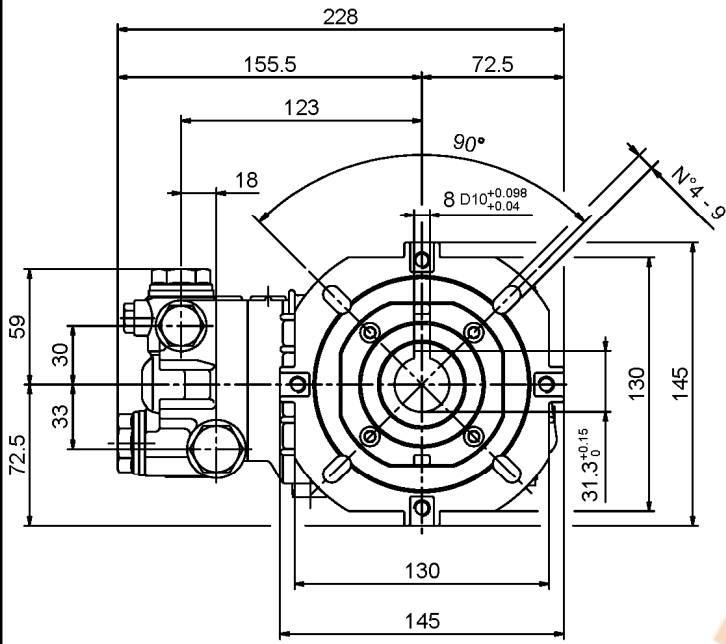

**DIMENSIONI D'INGOMBRO – OVERALL DIMENSIONS – DIMENSIONS D'ENCOMBREMENT
RAUMBEDARF – DIMENSIONES TOTALES – DIMENSÕES**

B

COD. DIS. 44.2145.00

**W97 – W112 – W124
W130 – W130HH
W140 – W140HH
W150 – W154 - W154HH
W170 – W200 – W204
WW116
WW136 – WW156 - WW176
WW186 – WW206 – WW209**

C

COD. DIS. 44.2144.00

**WW960 - WW961
WW962 - WW963
WW964 – WW965**