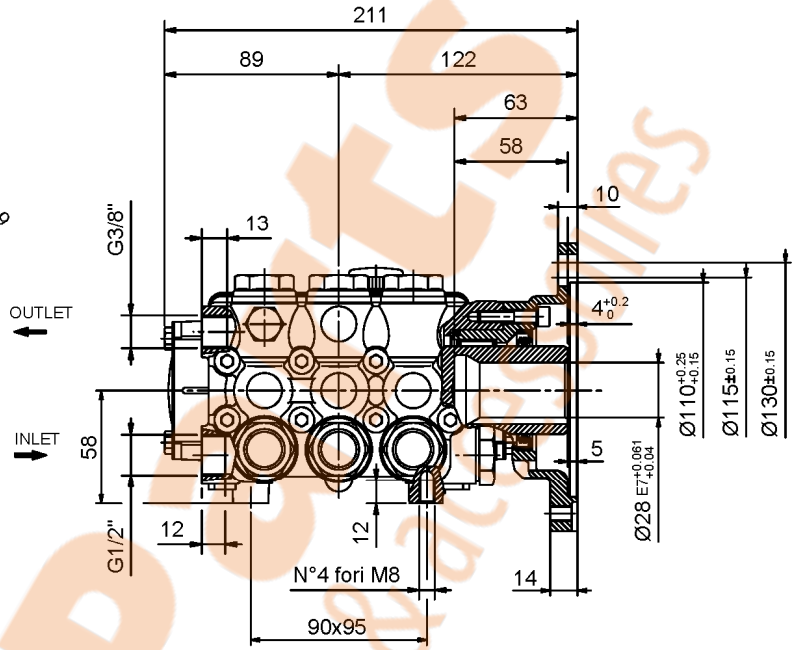

**DIMENSIONI D'INGOMBRO – OVERALL DIMENSIONS – DIMENSIONS D'ENCOMBREMENT
RAUMBEDARF – DIMENSIONES TOTALES – DIMENSÕES**

B

COD. DIS. 44.2145.00

**W97 – W112 – W124
W130 – W130HH
W140 – W140HH
W150 – W154 - W154HH
W170 – W200 – W204
WW116
WW136 – WW156 - WW176
WW186 – WW206 – WW209**

C

COD. DIS. 44.2144.00

**WW960 - WW961
WW962 - WW963
WW964 – WW965**